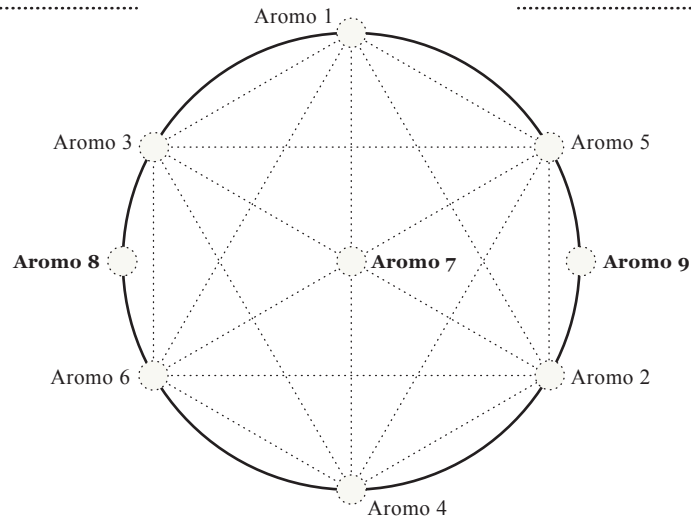

=

-

Fumée Blanche Fragrancelier®

ИМЯ

ДАТА

Группы	№ п/п	Aromo	+/-	=	Примечания
Видимые точки	1	1			
	2	2			
	3	3			
	4	4			
	5	5			
	6	6			
Центры	1	7	3-4-5		
	2	8	1-2-6		
	3	9	1-2-3-4-5-6		
Внутренний куб	1	10	1-4		
	2	11	2-3		
	3	12	5-6		
Внешний куб	1	13	1-5		
	2	14	5-2		
	3	15	2-4		
	4	16	4-6		
	5	17	6-3		
	6	18	3-1		
Мужской треугольник	1	19	1-6		
	2	20	6-2		
	3	21	2-1		
Женский треугольник	1	22	3-4		
	2	23	3-5		
	3	24	5-4		

Fumée Blanche Fragrancelier®

ИМЯ

ДАТА

88	89	90	97	98	99	106	107	108
85	86	87	94	95	96	103	104	105
82	83	84	91	92	93	100	101	102
61	62	63	70	71	72	79	80	81
58	59	60	67	68	69	76	77	78
55	56	57	64	65	66	73	74	75
34	35	36	43	44	45	52	53	54
31	32	33	40	41	42	49	50	51
28	29	30	37	38	39	46	47	48
7	8	9	16	17	18	25	26	27
4	5	6	13	14	15	22	23	24
1	2	3	10	11	12	19	20	21