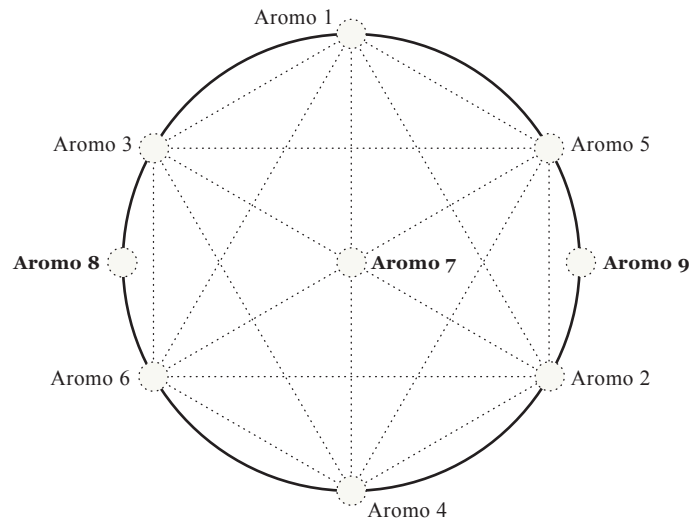

=

-

Fumée Blanche Fragrancelier®

ИМЯ

ДАТА

Группы	№ п/п	Aromo	+/-	=	Примечания
Видимые точки	1	1			
	2	2			
	3	3			
	4	4			
	5	5			
	6	6			
Центры	1	7	3-4-5		
	2	8	1-2-6		
	3	9	1-2-3-4-5-6		
Внутренний куб	1	10	1-4		
	2	11	2-3		
	3	12	5-6		
Внешний куб	1	13	1-5		
	2	14	5-2		
	3	15	2-4		
	4	16	4-6		
	5	17	6-3		
	6	18	3-1		
Мужской треугольник	1	19	1-6		
	2	20	6-2		
	3	21	2-1		
Женский треугольник	1	22	3-4		
	2	23	3-5		
	3	24	5-4		

Fumée Blanche Fragrancelier®

ИМЯ

ДАТА

88	89	90	97	98	99	106	107	108
85	86	87	94	95	96	103	104	105
82	83	84	91	92	93	100	101	102
61	62	63	70	71	72	79	80	81
58	59	60	67	68	69	76	77	78
55	56	57	64	65	66	73	74	75
34	35	36	43	44	45	52	53	54
31	32	33	40	41	42	49	50	51
28	29	30	37	38	39	46	47	48
7	8	9	16	17	18	25	26	27
4	5	6	13	14	15	22	23	24
1	2	3	10	11	12	19	20	21