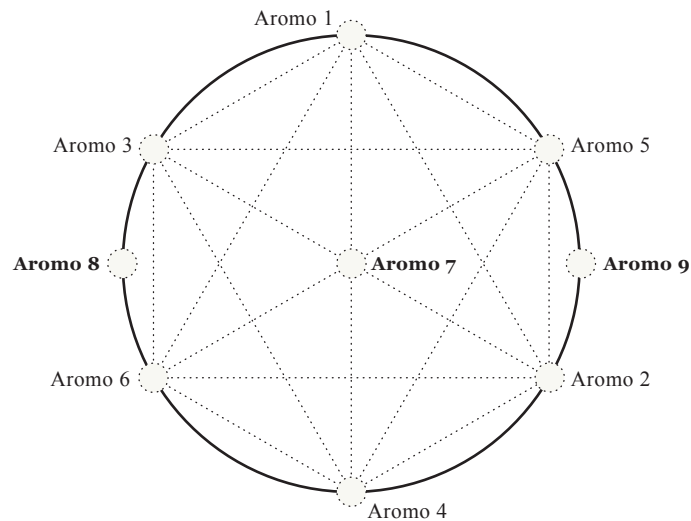

=

-

Fumée Blanche Fragrancelier®

ИМЯ

ДАТА

Группы	№ п/п	Aromo	+/-	=	Примечания
Видимые точки	1	1			
	2	2			
	3	3			
	4	4			
	5	5			
	6	6			
Центры	1	7	3-4-5		
	2	8	1-2-6		
	3	9	1-2-3-4-5-6		
Внутренний куб	1	10	1-4		
	2	11	2-3		
	3	12	5-6		
Внешний куб	1	13	1-5		
	2	14	5-2		
	3	15	2-4		
	4	16	4-6		
	5	17	6-3		
	6	18	3-1		
Мужской треугольник	1	19	1-6		
	2	20	6-2		
	3	21	2-1		
Женский треугольник	1	22	3-4		
	2	23	3-5		
	3	24	5-4		

Fumée Blanche Fragrancelier®

ИМЯ

ДАТА

88	89	90	97	98	99	106	107	108
85	86	87	94	95	96	103	104	105
82	83	84	91	92	93	100	101	102
61	62	63	70	71	72	79	80	81
58	59	60	67	68	69	76	77	78
55	56	57	64	65	66	73	74	75
34	35	36	43	44	45	52	53	54
31	32	33	40	41	42	49	50	51
28	29	30	37	38	39	46	47	48
7	8	9	16	17	18	25	26	27
4	5	6	13	14	15	22	23	24
1	2	3	10	11	12	19	20	21